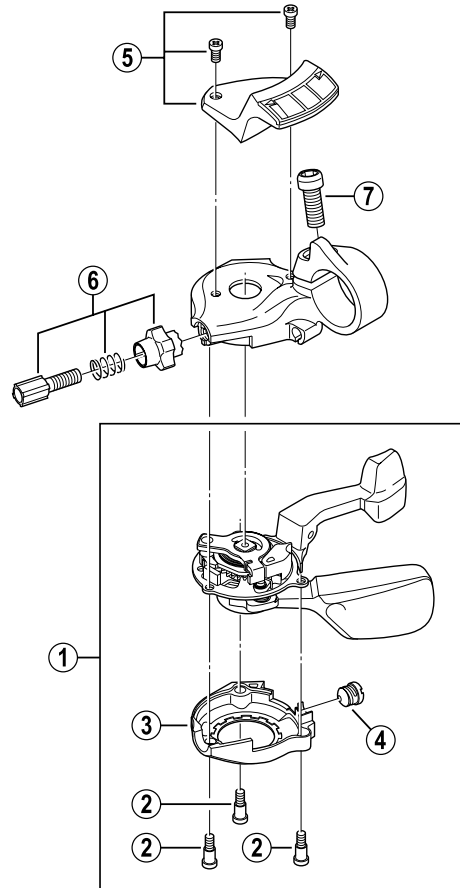

Rapidfire Plus Lever

SL-R770 For 10-Speed

For Left Hand

For Right Hand

ITEM NO.	SHIMANO CODE NO.	DESCRIPTION
1	Y-6KL 98010	R.H. Shifting Lever Unit
	Y-6KL 98020	L.H. Shifting Lever Unit
2	Y-6CE 37010	Shifting Lever Unit Fixing Bolt
3	Y-6CE 09200	R.H. Unit Cover
	Y-6CE 59200	L.H. Unit Cover
4	Y-6CD 33000	Inner Hole Cap
5	Y-6KL 98030	R.H. Indicator Unit
	Y-6KL 98040	L.H. Indicator Unit
6	Y-6CE 98070	Cable Adjusting Bolt Unit
7	Y-6AS 50010	Clamp Bolt (M6 x 15)