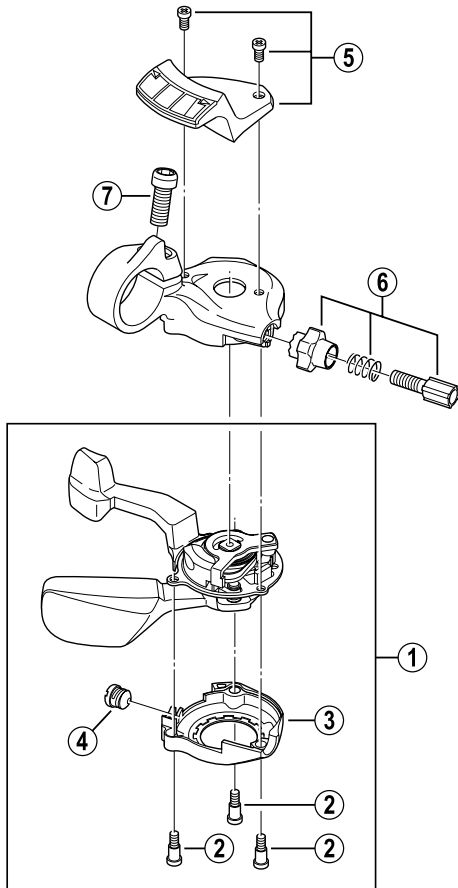

Rapidfire Plus Lever

SL-R770 For 10-Speed

For Left Hand

For Right Hand

ITEM NO.	SHIMANO CODE NO.	DESCRIPTION
1	Y-6KL 98010	R.H. Shifting Lever Unit
	Y-6KL 98020	L.H. Shifting Lever Unit
2	Y-6CE 37010	Shifting Lever Unit Fixing Bolt
3	Y-6CE 09200	R.H. Unit Cover
	Y-6CE 59200	L.H. Unit Cover
4	Y-6CD 33000	Inner Hole Cap
5	Y-6KL 98030	R.H. Indicator Unit
	Y-6KL 98040	L.H. Indicator Unit
6	Y-6CE 98070	Cable Adjusting Bolt Unit
7	Y-6AS 50010	Clamp Bolt (M6 x 15)