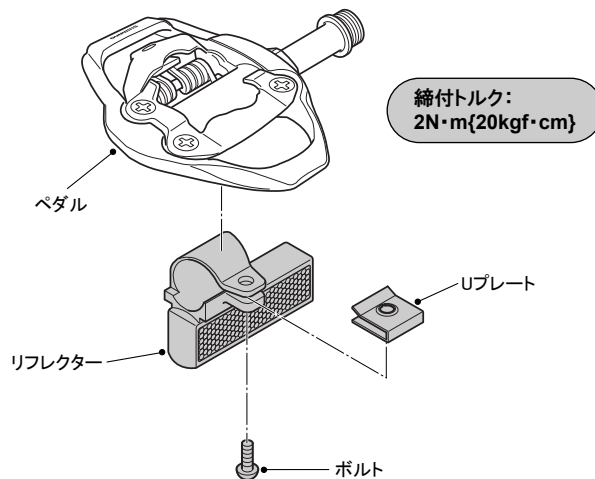

SM-PD62

リフレクター

ご使用方法

使用上の注意:

- SM-PD62はPD-A600専用です。
- リフレクターには右用と左用があります。

取付け方法

リフレクターをペダルにセットし、リフレクターに付属のボルトとUプレートで固定します。

※ 下図は、右ペダルに取付ける際のものです。