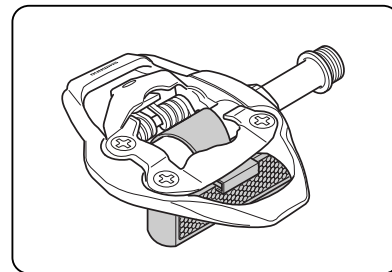

SM-PD62

リフレクター

ご使用方法

使用上の注意:

- SM-PD62はPD-A600専用です。
- リフレクターには右用と左用があります。

取付け方法

リフレクターをペダルにセットし、リフレクターに付属のボルトとUプレートで固定します。

※ 下図は、右ペダルに取付ける際のものです。