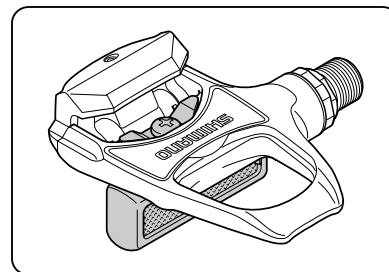

SM-PD58

リフレクター

ご使用方法

使用上の注意：

- SM-PD58は下記のペダル専用です。

モデルナンバー

PD-7810/PD-7800/PD-7750/PD-6700/PD-6620/PD-6610/
PD-5700/PD-5610/PD-5600/PD-R670/PD-R600/PD-R540

- リフレクターは右ペダル用、左ペダル用の区別なく、左右共通です。

取付け方法

リフレクターをペダルにセットし、リフレクターに付属のボルトとプレートで固定します。

※ 下図は、右ペダルに取付ける際のものです。

※取扱い説明書は下記にてご覧いただけます。

<http://techdocs.shimano.com>

製品改良のため、仕様の一部を予告なく変更することがあります。

お客様相談窓口

☎ 0570-031961
Fax. 072-243-7847