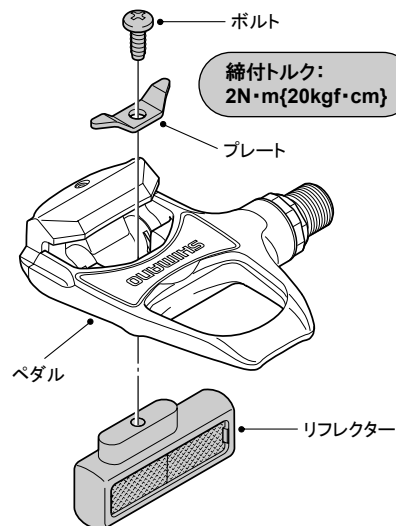

SM-PD58

リフレクター

ご使用方法

使用上の注意：

- SM-PD58は下記のペダル専用です。

モデルナンバー

PD-7810/PD-7800/PD-7750/PD-6700/PD-6620/PD-6610/
PD-5700/PD-5610/PD-5600/PD-R670/PD-R600/PD-R540

- リフレクターは右ペダル用、左ペダル用の区別なく、左右共通です。

取付け方法

リフレクターをペダルにセットし、リフレクターに付属のボルトとプレートで固定します。

※ 下図は、右ペダルに取付ける際のものです。

※取扱い説明書は下記にてご覧いただけます。

<http://techdocs.shimano.com>

製品改良のため、仕様の一部を予告なく変更することがあります。

お客様相談窓口

☎ 0570-031961
Fax. 072-243-7847