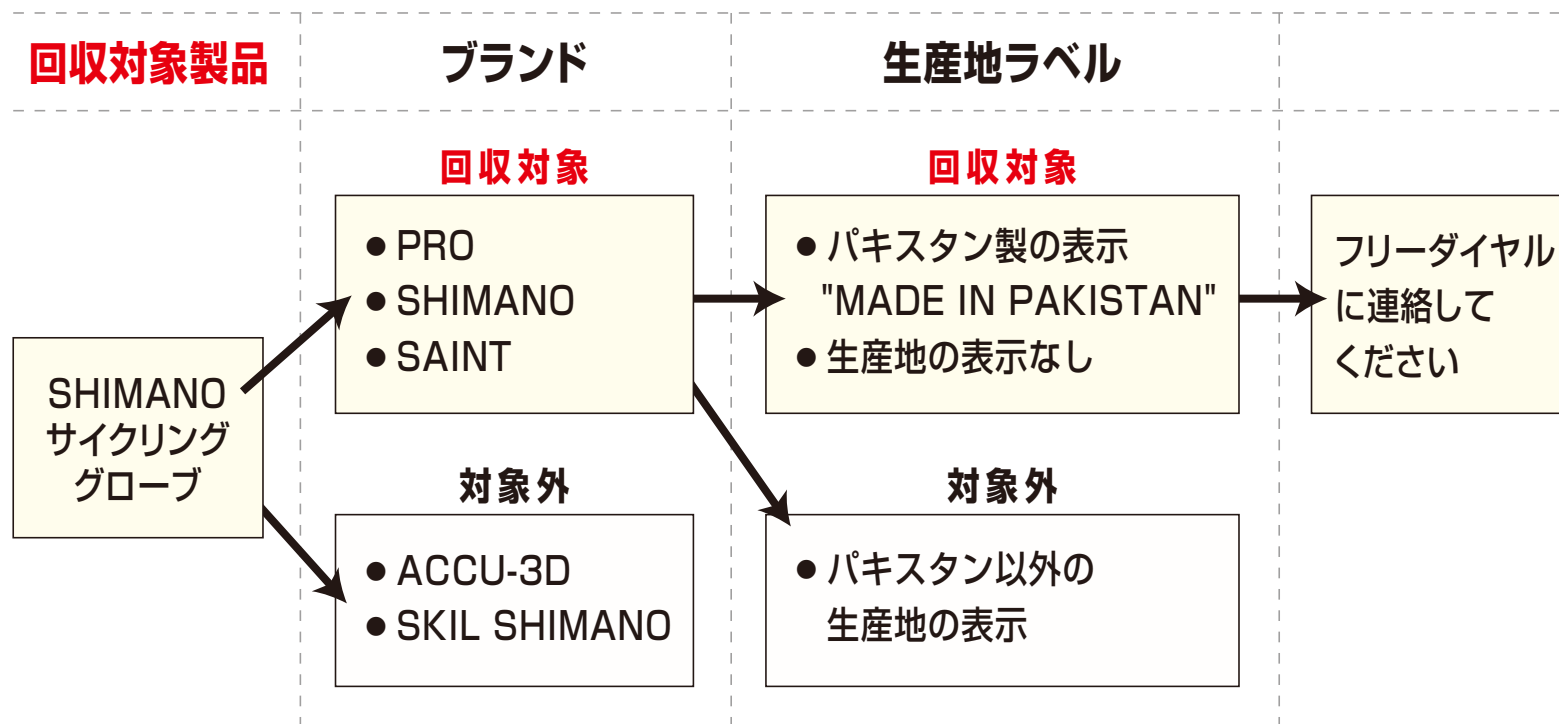

自主回収通知

PRO、SHIMANO、SAINTブランド、サイクリンググローブの自主回収のお知らせ

シマノ臨海株式会社

この度、弊社が販売しているパキスタン製 PRO、SHIMANO、SAINT ブランドのサイクリンググローブの一部で、**弊社自主基準を超えた（日本の法令の定める基準には合致しています）特定アミン「ベンジジン」が検出されました。**PRO、SHIMANO、SAINTブランドのサイクリンググローブのうち、パキスタン製と表示されているもの、もしくは生産地の表示のないものをご使用中、もしくはお持ちのお客様は直ちにご使用を中止し、下記フリーダイヤルまでご連絡ください。

お客様にはご迷惑をお掛けし、心よりお詫び申し上げます。

また、本件に関するご案内をシマノのホームページでも紹介しております。

併せてご参照ください。 <http://cycle.shimano.co.jp>

（ご確認の手順）

〒592-8331 大阪府堺市西区築港新町1-5-15 シマノ臨海株式会社 品質管理センター

- ●フリーダイヤル **TEL: 0120-360-337** 受付時間 平日 午前10時~12時 午後1時~5時
  土・日・祝日はFAXのみの受付
- ●フリーダイヤル **FAX: 0120-501-633** 受付時間 24時間

なお、お客様からご提供いただきます氏名、住所等の個人情報につきましては、厳重に管理し、交換業務以外の目的には一切使用いたしません。