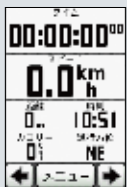

軌跡ログ

計測をスタートした時点から走行軌跡を自動的に記録。トレーニングセンターやガーミンコネクストにより、細かな解析が可能です。

ポイント登録

現在地や地図上の任意の地点(ポイント)をお好きな記号や名称で登録可能。登録したポイントの記号や名称は地図上に表示されます。
※ 800J & 705のみ

目的地検索

登録したポイント検索の他、付属の日本詳細道路地図での住所検索、電話番号検索やジャンル検索などの目的地検索が可能です。
※ 800J & 705のみ

トレーニング & パフォーマンス

データ表示画面

表示画面は複数のデータをお好みで組み合わせることで表示可能。自動スクロールを利用すれば、ハンドルから手を離すことなく各画面を確認できます。

アラート機能

時間、距離などの達成時や心拍・ケイデンスなどゾーンを外れた場合にアラームでお知らせ。音で確認できるので、トレーニングに集中できます。

自動ポーズ/ラップ

設定距離の他、スタート地点や登録地点の通過時に自動ラップを刻む事が可能です。赤信号などの停止時は計測を自動で中断します。