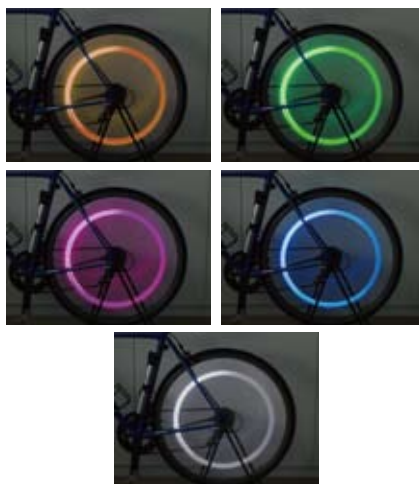

FERRIS wheelLED

¥2,310 希望小売価格

イギリス式 フレンチ式 アメリカ式

高輝度LED7個使用。12パターンのLED点滅デザインにより安全性を追求。自転車、自動車、歩行者からの視認性を大幅に高め、自転車事故防止に有効。夜間走行の際に、光センサー、振動センサーが働き、自動で点灯。昼間は点灯せず、夜間であっても振動が無い場合は点灯しないため電池の消費を効率化。本体に付属のアダプターの脱着で対応できます。(イギリス、フレンチ式はアダプター装着のまま。アメリカ式はアダプターを外して装着) 子供用自転車(16インチ以上、一部の樹脂ホイール除く)にも対応。

- LED球数：高輝度LED7個 ●電池：ボタン電池 LR44 × 3個
- 点滅時間：約22時間
- 対応バルブ：フレンチ式、アメリカ式、イギリス式 ●重量：21g (電池含む)

カラー	注文コード
ホワイト光	R2PA007838X
ブルー光	R2PA007845X
ピンク光	R2PA007852X

FERRIS Mini

¥1,260 希望小売価格

イギリス式 フレンチ式 アメリカ式

高輝度LED3個使用。シンプルさと安全性を追求。自転車、自動車、歩行者からの視認性を大幅に高め、自転車事故防止に有効。夜間走行の際に、光センサー、振動センサーが働き、自動で点灯。昼間は点灯せず、夜間であっても振動が無い場合は点灯しないため電池の消費を効率化。本体に付属のアダプターの脱着で対応できます。(イギリス、フレンチ式はアダプター装着のまま。アメリカ式はアダプターを外して装着) 子供用自転車(16インチ以上、一部の樹脂ホイール除く)にも対応。

- LED球数：高輝度LED3個 ●電池：ボタン電池 LR44 × 3個
- 点滅時間：約40時間
- 対応バルブ：フレンチ式、アメリカ式、イギリス式 ●重量：17g (電池含む)

カラー	注文コード
ホワイト光	R2PA013006X
ブルー光	R2PA013013X
ピンク光	R2PA013020X
グリーン光	R2PA013037X
オレンジ光	R2PA013044X